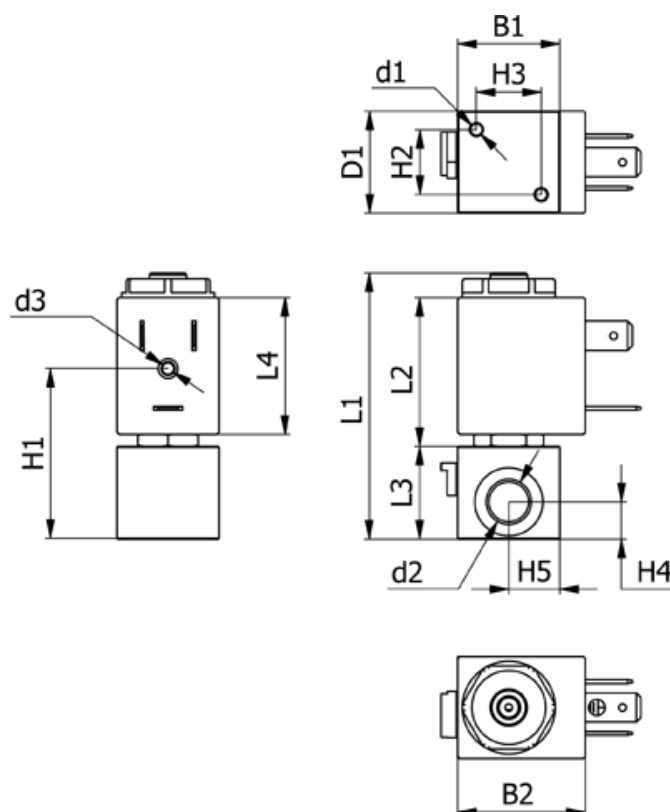

Varenummer: 588N2B612ST0471
 Beskrivelse: Magnetventil type N2B612.ST0.471 2/2 NC
 24 VDC dyse 1,2 hus i Rustfast AISI 303 Portstr. G1/8"

Mål

B1 = 22	H2 = 14	Lysning = 1.2
B2 = 31.1	H3 = 14	Spænding = 24 VDC
d1 = M3x6	H4 = 8	Ventilfunktion = 2/2 NC
D1 = 22	H5 = 11	
d2 = G1/8"	L1 = 56.2	
d3 = M3x4	L2 = 32.1	
Flow = 0.5	L3 = 20	
H1 = 36.6	L4 = 29.5	